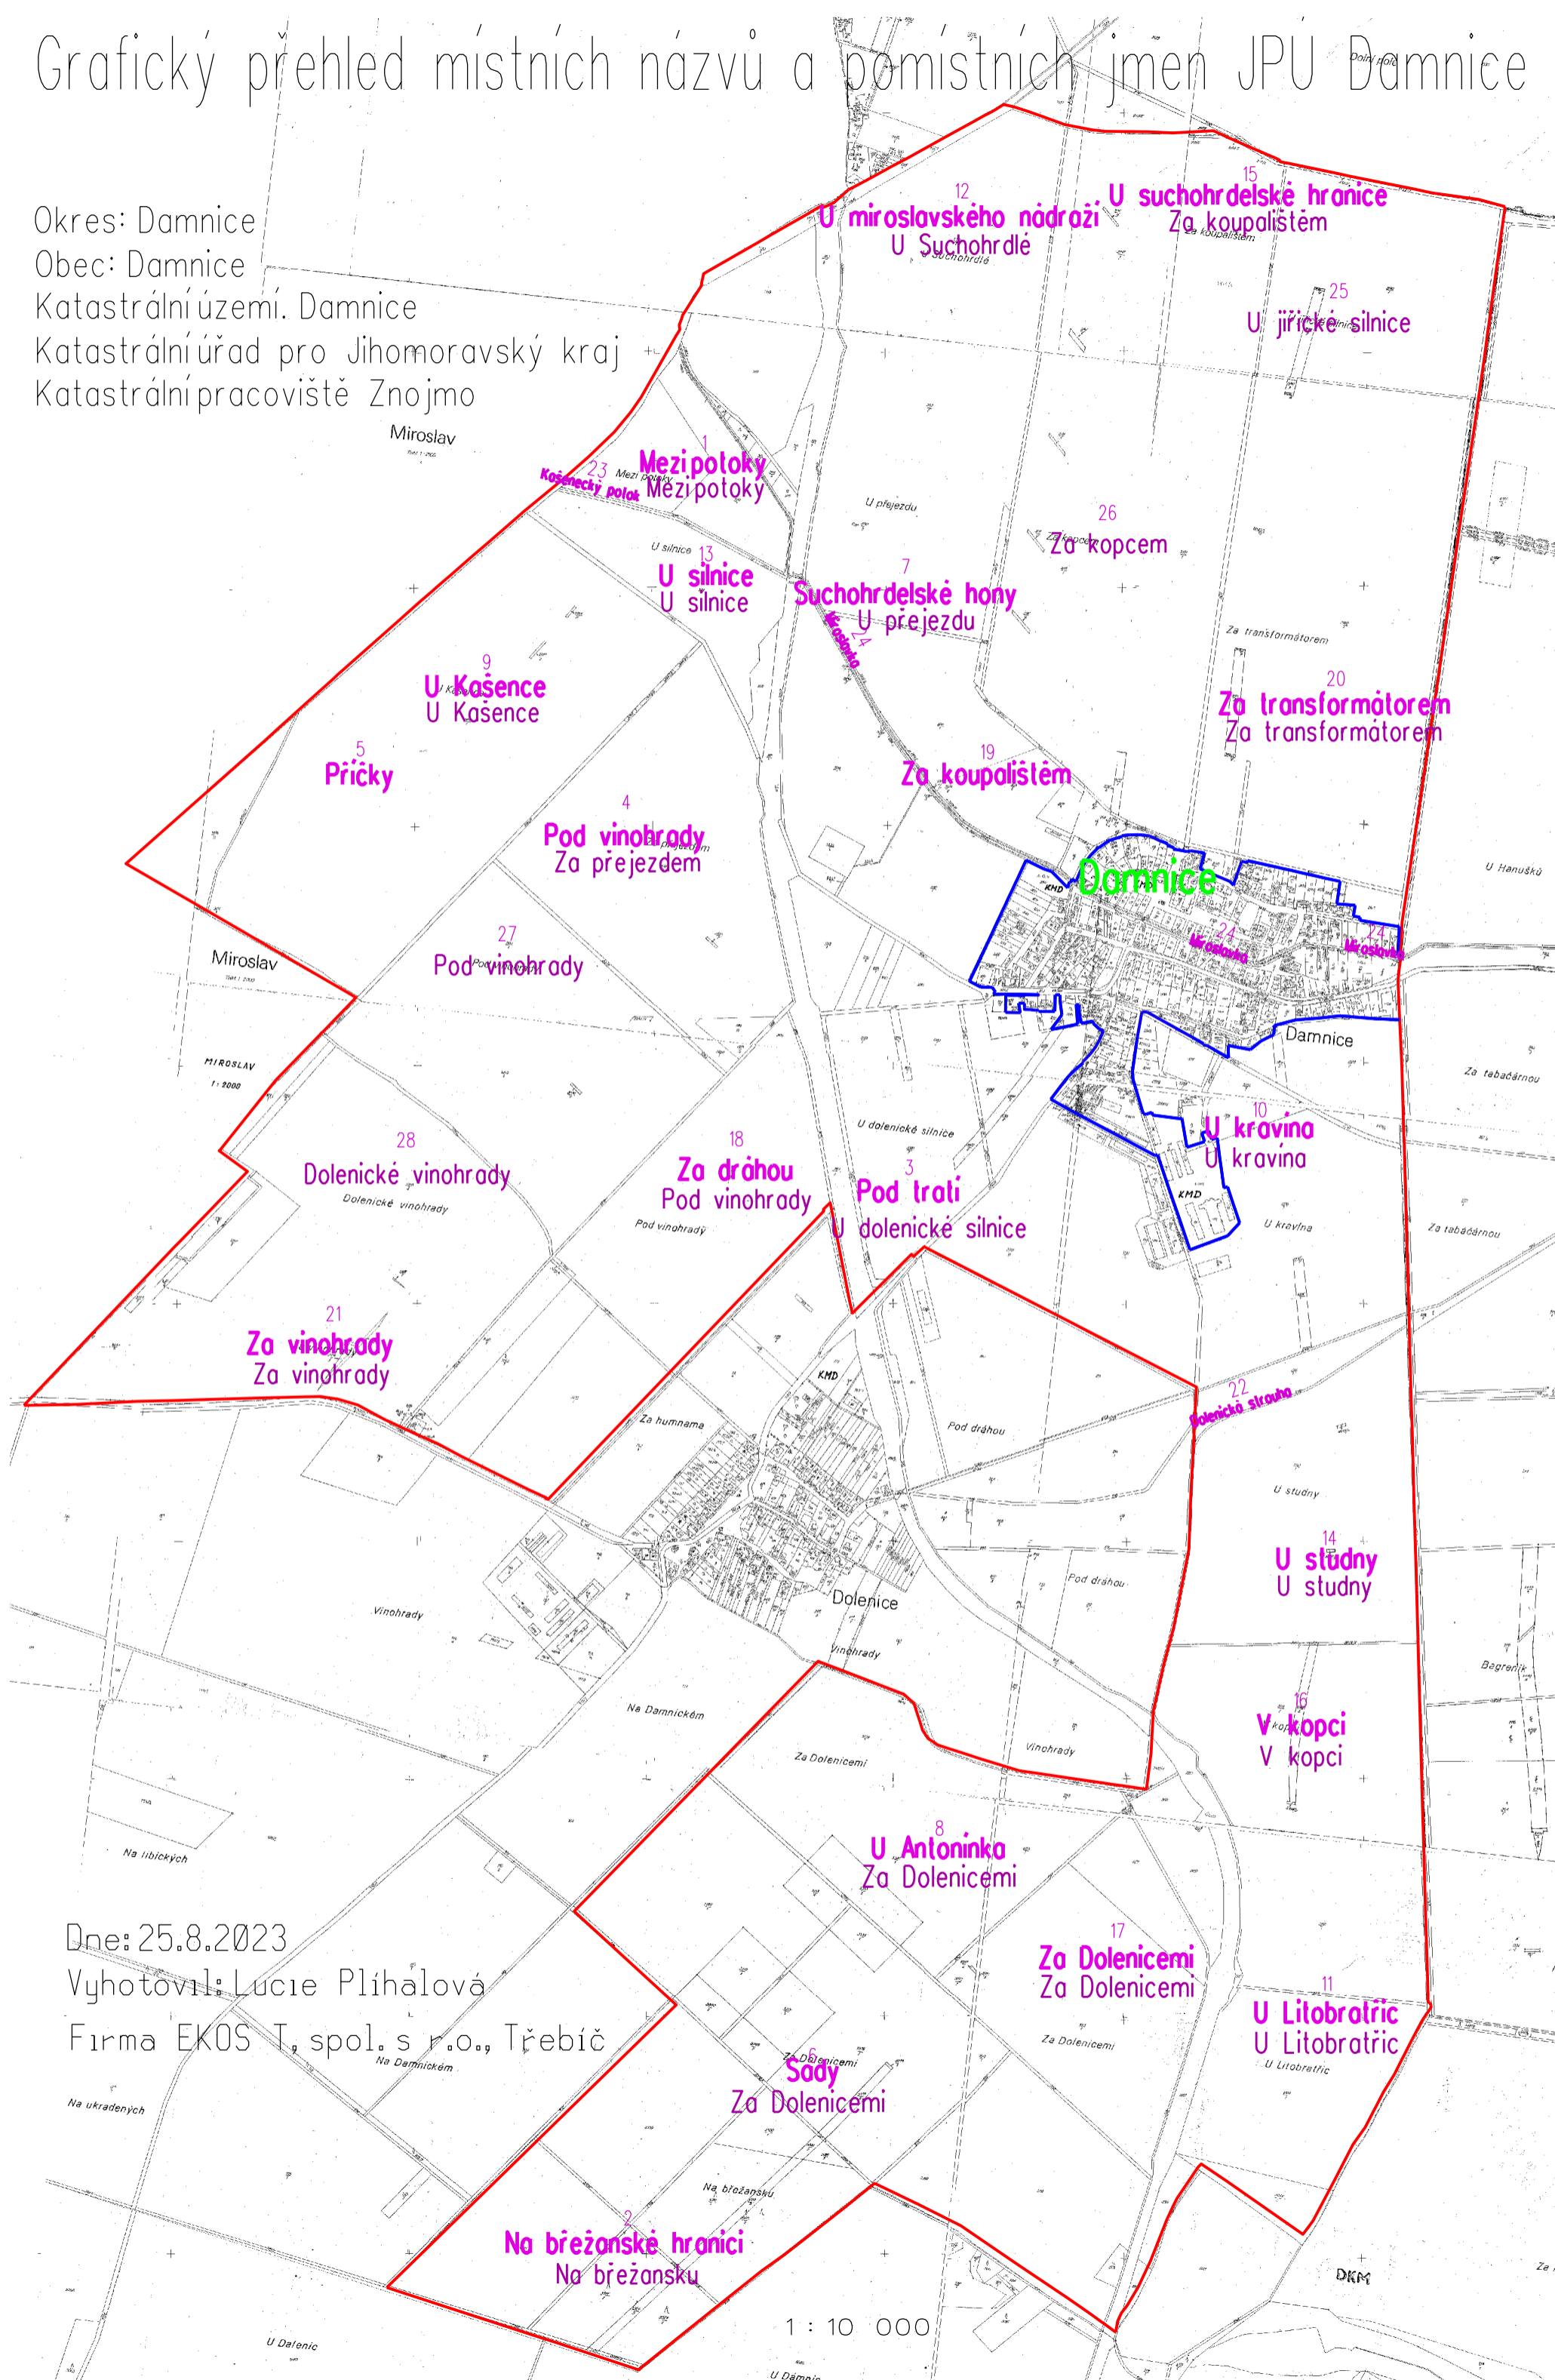

Grafický přehled místních názvů a pomístních jmen JPU Damnice

Okres: Damnice

Obec: Damnice

Katastrální území: Damnice

Katastrální úřad pro Jihomoravský kraj

Katastrální pracoviště Znojmo

Dne: 25.8.2023

Vyhotovila: Lucie Plíhalová