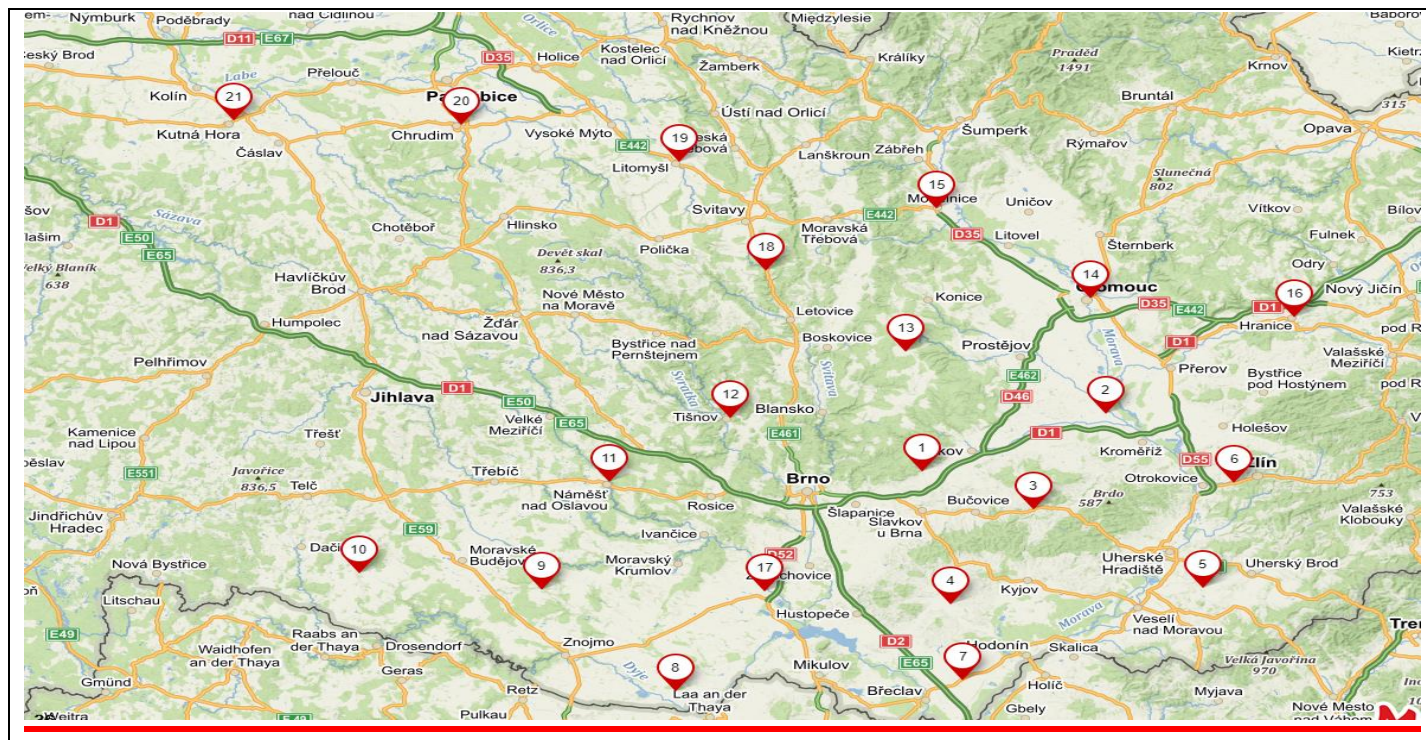

## EXPEDIČNÍ BODY ROZVOZU

1. Habrovany	683 01	8. Dyjákovice	671 26	15. Mohelnice	789 85
2. Kojetín	752 01	9. Jevišovice	671 53	16. Hranice	753 01
3. Brankovice	683 33	10. Jemnice	675 31	17. Pohořelice	691 23
4. Terezín	696 14	11. Náměšť n/ Osl.	675 71	18. Březová n/Sv.	569 02
5. Hluk	687 25	12. Tišnov	666 48	19. Litomyšl	570 01
6. Zlín	760 01	13. Protivanov	798 48	20. Chrudim	537 01
7. Hrušky	691 56	14. Olomouc	779 00	21. Kutná Hora	284 01

### CENA DOPRAVY V OKRUHU DO 20-TI KM OD EXPEDIČNÍHO BODU:

20 PRMS	.....	500,- Kč
10-19 PRMS	.....	900,- Kč
5-9 PRMS	.....	40,- Kč / km oběma směry (minimálně však 900,-)

**Objednávky: + 420 739 572 972**  
**[www.drevohabrovany.cz](http://www.drevohabrovany.cz)**