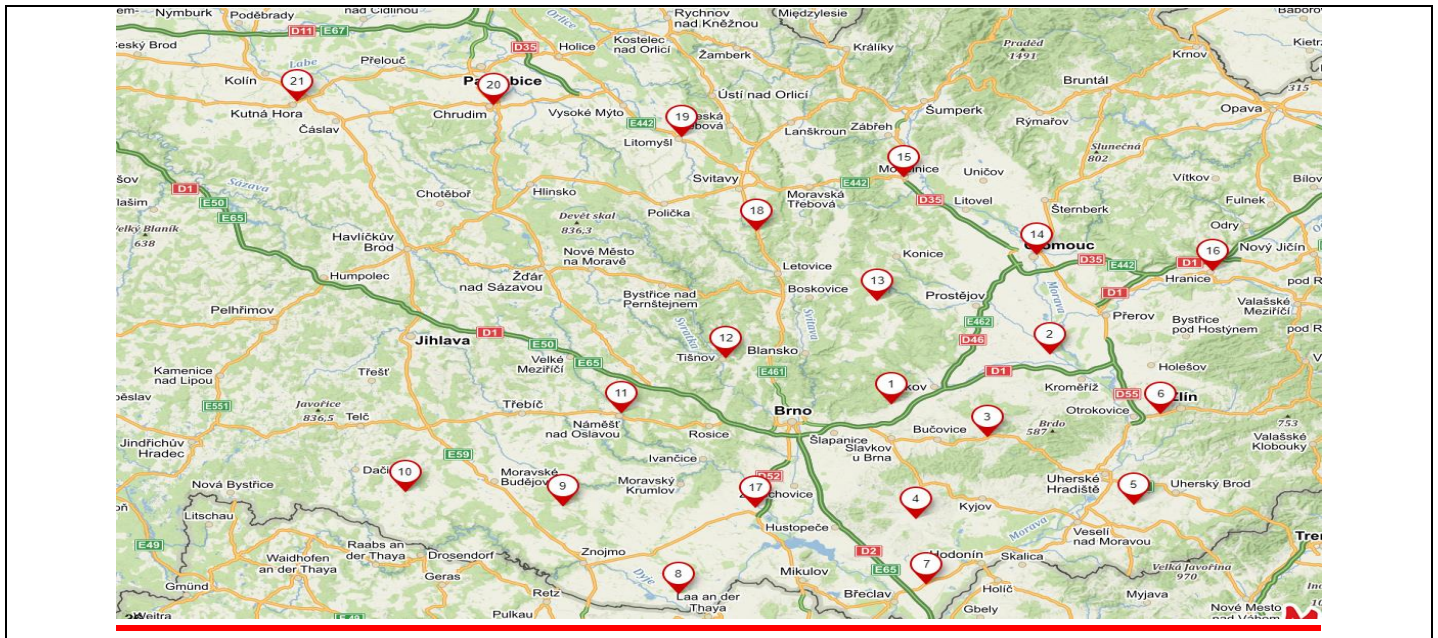

ŠTÍPANÉ PALIVOVÉ DŘEVO - AKČNÍ CENA DO VYPRODÁNÍ ZÁSOB

Nesušené - k uskladnění

TVRDÉ DŘEVO		MĚKKÉ DŘEVO	
polínka 50cm	~~2.050,- Kč~~ akce 1.850,- Kč	~~1.550,- Kč~~	akce 1.300,- Kč
polínka 33cm	~~2.150,- Kč~~ akce 1.950,- Kč	~~1.600,- Kč~~	akce 1.350,- Kč
polínka 25cm	~~2.250,- Kč~~ akce 2.050,- Kč	~~1.650,- Kč~~	akce 1.400,- Kč

Suché – k okamžitému topení

TVRDÉ DŘEVO, polínka 33cm a 50cm	2.850,- Kč/PRMS
MĚKKÉ DŘEVO, polínka 33cm a 50cm	2.150,- Kč/PRMS

CENY JSOU UVEDENY VČETNĚ DPH, ZA 1 PRMS (prostorový metr sypaný)

EXPEDIČNÍ BODY ROZVOZU

1. Habrovany	683 01	8. Dyjákovice	671 26	15. Mohelnice	789 85
2. Kojetín	752 01	9. Jevišovice	671 53	16. Hranice	753 01
3. Brankovice	683 33	10. Jemnice	675 31	17. Pohořelice	691 23
4. Terezín	696 14	11. Náměšť n/ Osl.	675 71	18. Březová n/Sv.	569 02
5. Hluk	687 25	12. Tišnov	666 48	19. Litomyšl	570 01
6. Zlín	760 01	13. Protivanov	798 48	20. Chrudim	537 01
7. Hrušky	691 56	14. Olomouc	779 00	21. Kutná Hora	284 01

CENA DOPRAVY V OKRUHU DO 20-TI KM OD EXPEDIČNÍHO BODU:

20 PRMS	.....	500,- Kč
10-19 PRMS	.....	900,- Kč
5-9 PRMS	.....	40,- Kč / km oběma směry

**Objednávky: + 420 739 572 972 +
420 739 573 610 www.drevohabrovany.cz**